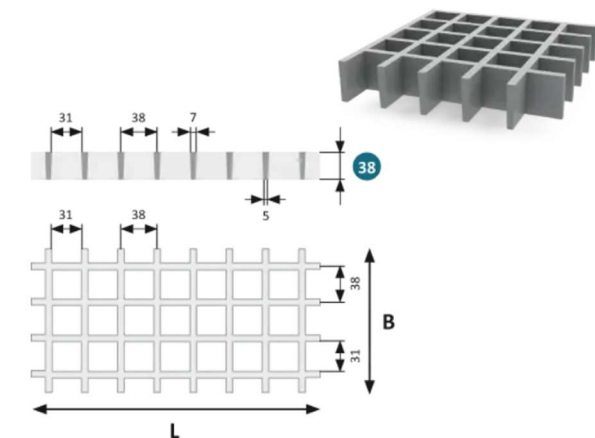

Fibergrindur

Stærðir: 25 x 998 x 1988mm
 25 x 998 x 3016 mm
 25 x 1220 x 2440mm
 25 x 1220 x 3660mm
 38 x 998 x 1988mm
 38 x 998 x 3016mm
 38 x 1220 x 2440mm
 38 x 1220 x 3660mm
 38 x 1524 x 3050mm
 38 x 1524 x 3967mm

Yfirborð: kúpt með hálkuvörn R13.

Möskvi innan: 31x31mm – utan 38x38mm –

þykkt á flatan hlutan 7mm

Efni- GRP Polyester

Litur: RAL 7042

Lokaðar grindur

Stærð: 25 x 1220 x 3660mm