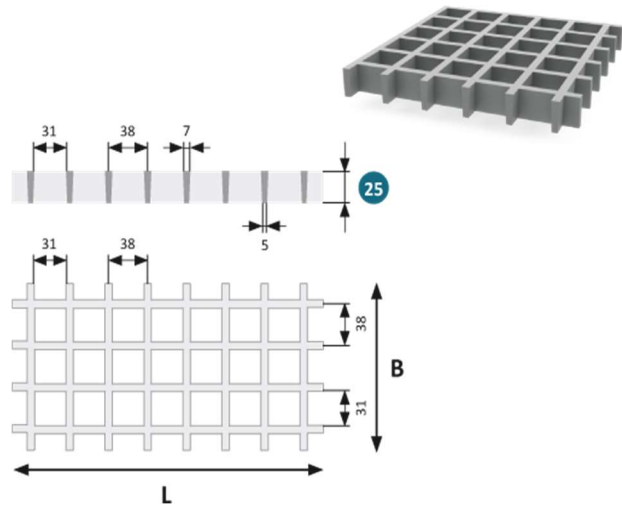

Fibergrindur

Stærðir: 25 x 998 x 1988mm
 25 x 998 x 3016 mm
 25 x 1220 x 2440mm
 25 x 1220 x 3660mm
 38 x 998 x 1988mm
 38 x 998 x 3016mm
 38 x 1220 x 2440mm
 38 x 1220 x 3660mm
 38 x 1524 x 3050mm
 38 x 1524 x 3967mm

Yfirborð: kúpt með hálkuvörn R13.

Möskvi innan: 31x31mm – utan 38x38mm –

þykkt á flatan hlutan 7mm

Efni- GRP Polyester

Litur: RAL 7042

Lokaðar grindur

Stærð: 25 x 1220 x 3660mm